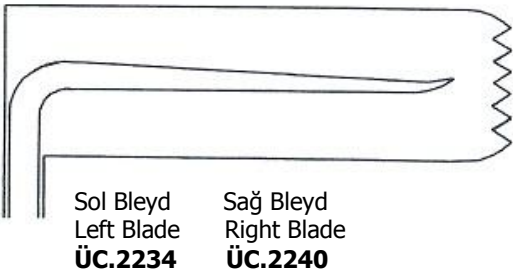

MISKIMON – 19 cm
Sivri/Sharp
ÜC.2226

MEYERDING – 18 cm
Sağ Bleyd/Right Blade
ÜC.2239-ÜC.2244

MEYERDING – 18 cm
Sol Bleyd/Left Blade
ÜC.2233-ÜC.2238

Sol Bleyd Left Blade **ÜC.2233**
Sağ Bleyd Right Blade **ÜC.2239**

Sol Bleyd Left Blade **ÜC.2236**
Sağ Bleyd Right Blade **ÜC.2242**

Sol Bleyd Left Blade **ÜC.2234**
Sağ Bleyd Right Blade **ÜC.2240**

Sol Bleyd Left Blade **ÜC.2237**
Sağ Bleyd Right Blade **ÜC.2243**

1/1 Sol Bleyd Left Blade **ÜC.2235**
Sağ Bleyd Right Blade **ÜC.2241**

1/1 Sol Bleyd Left Blade **ÜC.2238**
Sağ Bleyd Right Blade **ÜC.2244**

1/2

MEYERDING – 17 cm
25 x 40 mm **ÜC.2245**
25 x 40 mm **ÜC.2246**
25 x 40 mm **ÜC.2247**

1/2

DARLING – 18 cm
ÜC.2248

1/2

DARLING – 18 cm
ÜC.2249