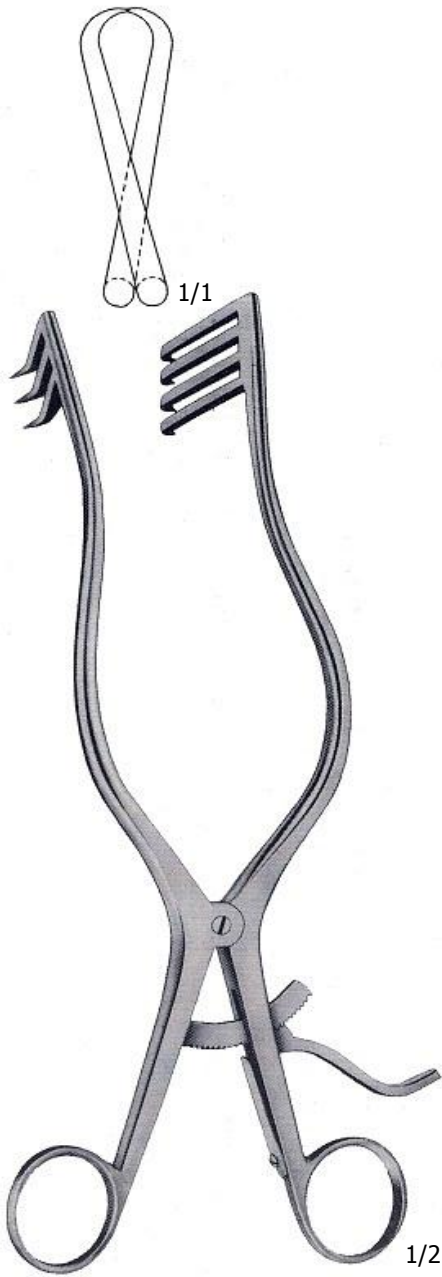

1/1

Künt/Blunt – 25.5 cm
ÜC.2220

ANDERSON-ADSON – 19 cm
Sivri/Sharp ÜC.2221

1/1

WEITLANER – 18 cm
Sivri/Sharp ÜC.2222
Künt/Blunt ÜC.2223

1/1

ADSON – 26.5 cm
Sivri/Sharp
ÜC.2224

NORFOLK NORWICH – 22 cm
Künt/Blunt
ÜC.2225