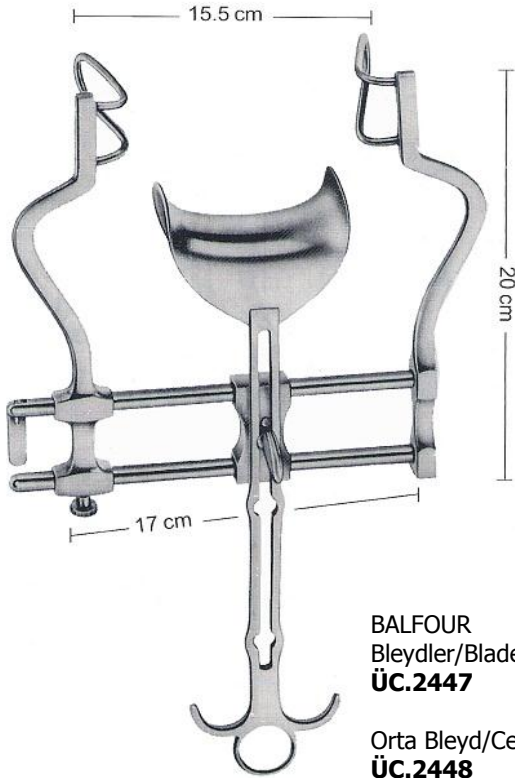

ROBIN-MASSÉ
Komple/Complete
ÜC.2428

Sadece Ekartör/Retractor Only
ÜC.2429
Yan Bleydler/Lateral Blades
37 x 62 mm **ÜC.2430**
Orta Bleyd/Center Blade
38 x 68 mm **ÜC.2431**

ÜC.2432-ÜC.2434

ÜC.2435

ÜC.2436

ÜC.2437-ÜC.2439

GOSSET
Bleydler/Blades 55 mm
ÜC.2440

GOSSET
Bleydler/Blades 58 mm
ÜC.2441

Orta Bleyd/Center Blade 59 x 57 mm
ÜC.2442

GOSSET
Bleydler/Blades 38 mm
ÜC.2443

HERTZLER
Bleydler/Blades 20 x 25 mm
ÜC.2444

BALFOUR-BABY
Bleydler/Blades 27 mm
ÜC.2445

Orta Bleyd/Center Blade 21 x 24 mm
ÜC.2446

BALFOUR
Bleydler/Blades 60 mm
ÜC.2447

Orta Bleyd/Center Blade 47 x 80 mm
ÜC.2448

BALFOUR 25 cm
Bleydler/Blades 60 mm **ÜC.2449**

BALFOUR 27 cm
Bleydler/Blades 90 mm **ÜC.2450**

Orta Bleyd/Center Blade
62 x 76 mm **ÜC.2451**
80 x 80 mm **ÜC.2452**

BALFOUR
Bleydler/Blades 105 mm
ÜC.2453

Orta Bleyd/Center Blade
107 x 59 mm **ÜC.2454**

Orta Bleyd/Center Blade
54 x 80 mm **ÜC.2455**