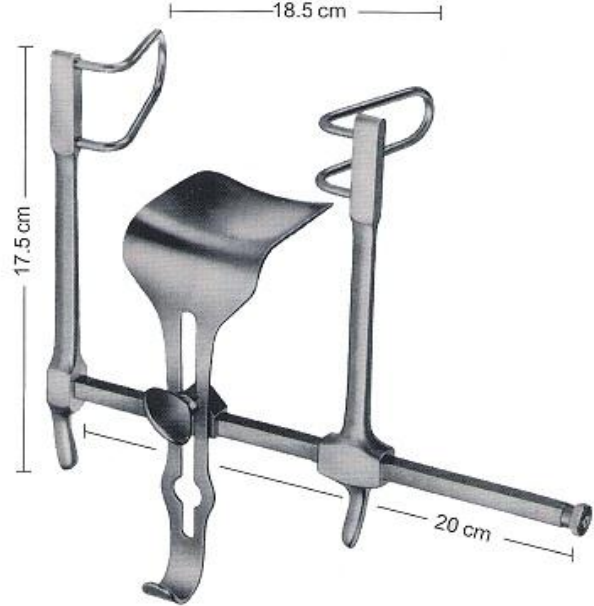

GOSSET
Bleydler/Blades 58 mm
ÜC.2441

Orta Bleyd/Center Blade 59 x 57 mm
ÜC.2442