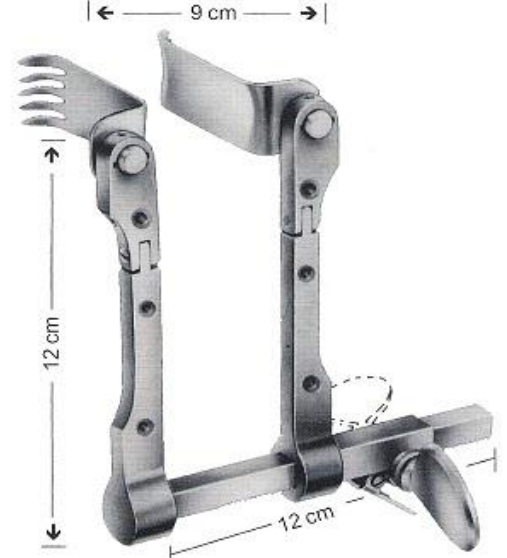

CASPAR
Komple/Complete **ÜC.2332**
Sadece Ekartör/Retractor Only **ÜC.2333**
(ÜC.2334-ÜC.2338)