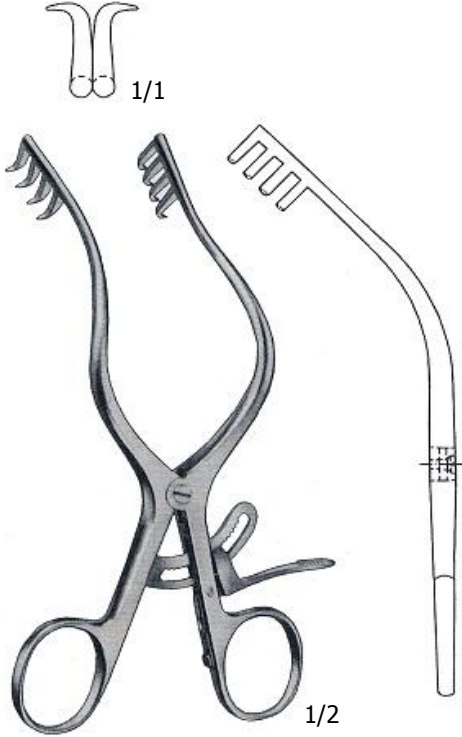

1/1

1/2

LOGAN-REILL – 5 cm
ÜC.2176

1/1

1/2

4.5 cm
ÜC.2177

WEITLANER – 11 cm
Yarı Sivri/Semi Sharp
ÜC.2188

WEITLANER – 11 cm
Sivri/Sharp
ÜC.2189

WEITLANER – 11 cm
Künt/Blunt
ÜC.2190

WEITLANER – 13 cm
Yarı Sivri/Semi Sharp
ÜC.2191

WEITLANER – 13 cm
Künt/Blunt
ÜC.2192

WEITLANER – 13 cm
Sivri/Sharp
ÜC.2193

MOLLISON – 15.5 cm
Sivri/Sharp
ÜC.2194

WEITLANER – 13 cm
Künt/Blunt
ÜC.2195