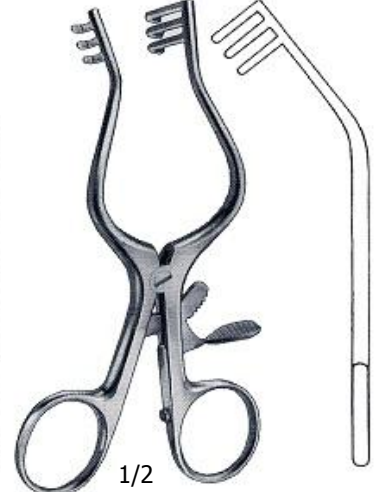

ADSON – 16 cm
Sivri/Sharp **ÜC.2201**
Künt/Blunt **ÜC.2202**

ADSON – 14 cm
Sivri/Sharp **ÜC.2203**
Künt/Blunt **ÜC.2204**

1/1

1/1

1/1

1/1

1/2

PERKINS – 13 cm
ÜC.2205

1/2

PERKINS – 13 cm
ÜC.2206

1/2

WULLSTEIN – 13 cm
Sivri/Sharp **ÜC.2207**

1/2

WULLSTEIN – 13 cm
Künt/Blunt **ÜC.2208**

MAYO-ADAMS – 16.5 cm
ÜC.2209

TÜBINGER – 16.5 cm
ÜC.2210