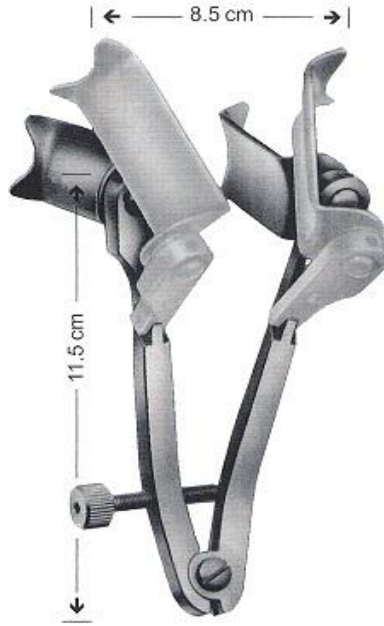

58 mm **ÜC.2327**

Sadece Ekartör
Retractor Only
ÜC.2298

CASPAR
Komple/Complete **ÜC.2299**
(ÜC.2302-ÜC.2327)

Sadece Ekartör
Retractor Only
ÜC.2300

CASPAR
Komple/Complete **ÜC.2301**
(ÜC.2302-ÜC.2327)

CASPAR
Komple/Complete **ÜC.2328**
Sadece Ekartör/Retractor Only
ÜC.2329
(ÜC.2344-ÜC.2348)