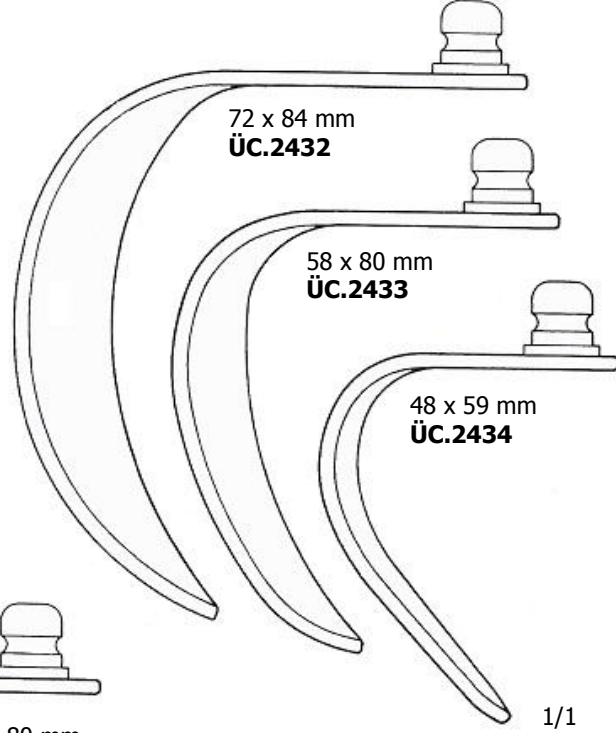

LANCASTER – 8 cm
ÜC.2170

1/1

1/2

BARRAQUER – 4.5 cm
ÜC.2171

1/1

1/2

SAUER – 3.5 cm
ÜC.2172

1/1

HOLZBACH
Komple/Complete
ÜC.2415

Sadece Ekartör/Retractor Only
ÜC.2416
Yan Bleydler/Lateral Blades
59 x 80 mm **ÜC.2417**
Orta Bleyd/Center Blade
74 x 82 mm **ÜC.2418**

COLLIN
Komple/Complete
13.5 cm **ÜC.2419**
16 cm **ÜC.2420**

Sadece Ekartör/Retractor Only
ÜC.2421
Yan Bleydler/Lateral Blades
37 x 62 mm **ÜC.2422**
37 x 80 mm **ÜC.2423**
37 x 98 mm **ÜC.2424**
Orta Bleyd/Center Blade
54 x 55 mm **ÜC.2425**
54 x 67 mm **ÜC.2426**
54 x 76 mm **ÜC.2427**

ROBIN-MASSÉ
Komple/Complete
ÜC.2428

Sadece Ekartör/Retractor Only
ÜC.2429
Yan Bleydler/Lateral Blades
37 x 62 mm **ÜC.2430**
Orta Bleyd/Center Blade
38 x 68 mm **ÜC.2431**

ÜC.2432-ÜC.2434

ÜC.2435

ÜC.2436

ÜC.2437-ÜC.2439