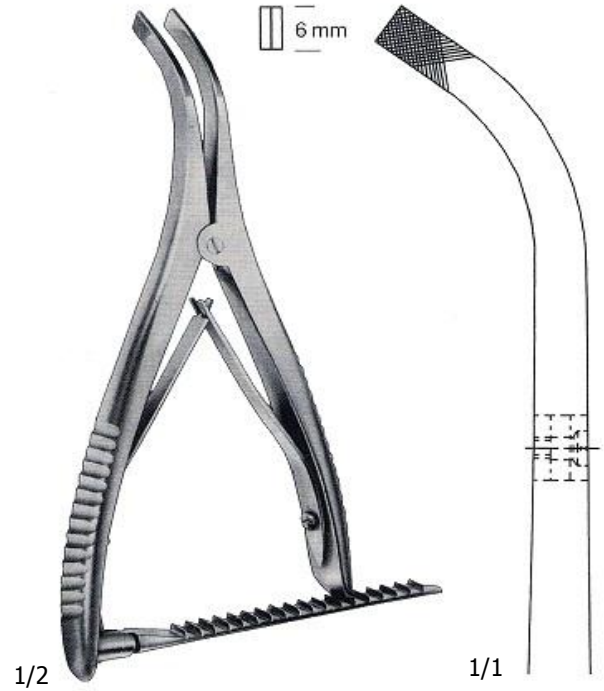

295 x 275 mm Freym/Frame **ÜC.2484**

48 x 66 mm Bleydler/Blades **ÜC.2480**

42 x 54 mm Bleydler/Blades **ÜC.2481**

KIRSCHNER-BALFOUR
80 x 82 mm
ÜC.2485

KIRSCHNER
90 x 69 mm **ÜC.2486**
92 x 95 mm **ÜC.2487**
78 x 58 mm **ÜC.2488**

KIRSCHNER
64 x 80 mm
ÜC.2489

KIRSCHNER
108 x 42 mm **ÜC.2490**
121 x 55 mm **ÜC.2491**
91 x 55 mm **ÜC.2492**

INGE – 27.5 cm
ÜC.2519

INGE – 17 cm
ÜC.2520

CLOWARD – 13.5 cm
ÜC.2521

CLOWARD – 15.5 cm
ÜC.2522