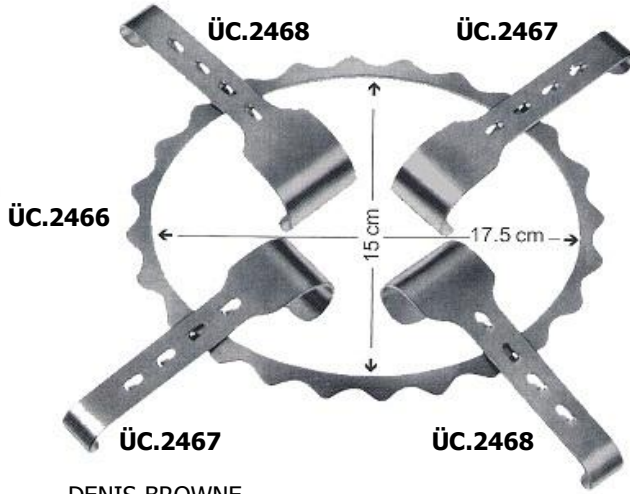

DENIS-BROWNE
Komple/Complete **ÜC.2465**

175 x 150 mm Freym/Frame **ÜC.2466**
40 x 30 mm Bleydler/Blades **ÜC.2467**
40 x 40 mm Bleydler/Blades **ÜC.2468**

SEMM
Komple/Complete **ÜC.2471**

255 x 220 mm Freym/Frame **ÜC.2472**
46 x 64 mm Bleydler/Blades **ÜC.2473**
53 x 54 mm Bleyd/Blade **ÜC.2474**
82 x 97 mm Bleyd/Blade **ÜC.2475**
98 x 51 mm Bleyd/Blade **ÜC.2476**
107 x 36 mm Bleyd/Blade **ÜC.2477**