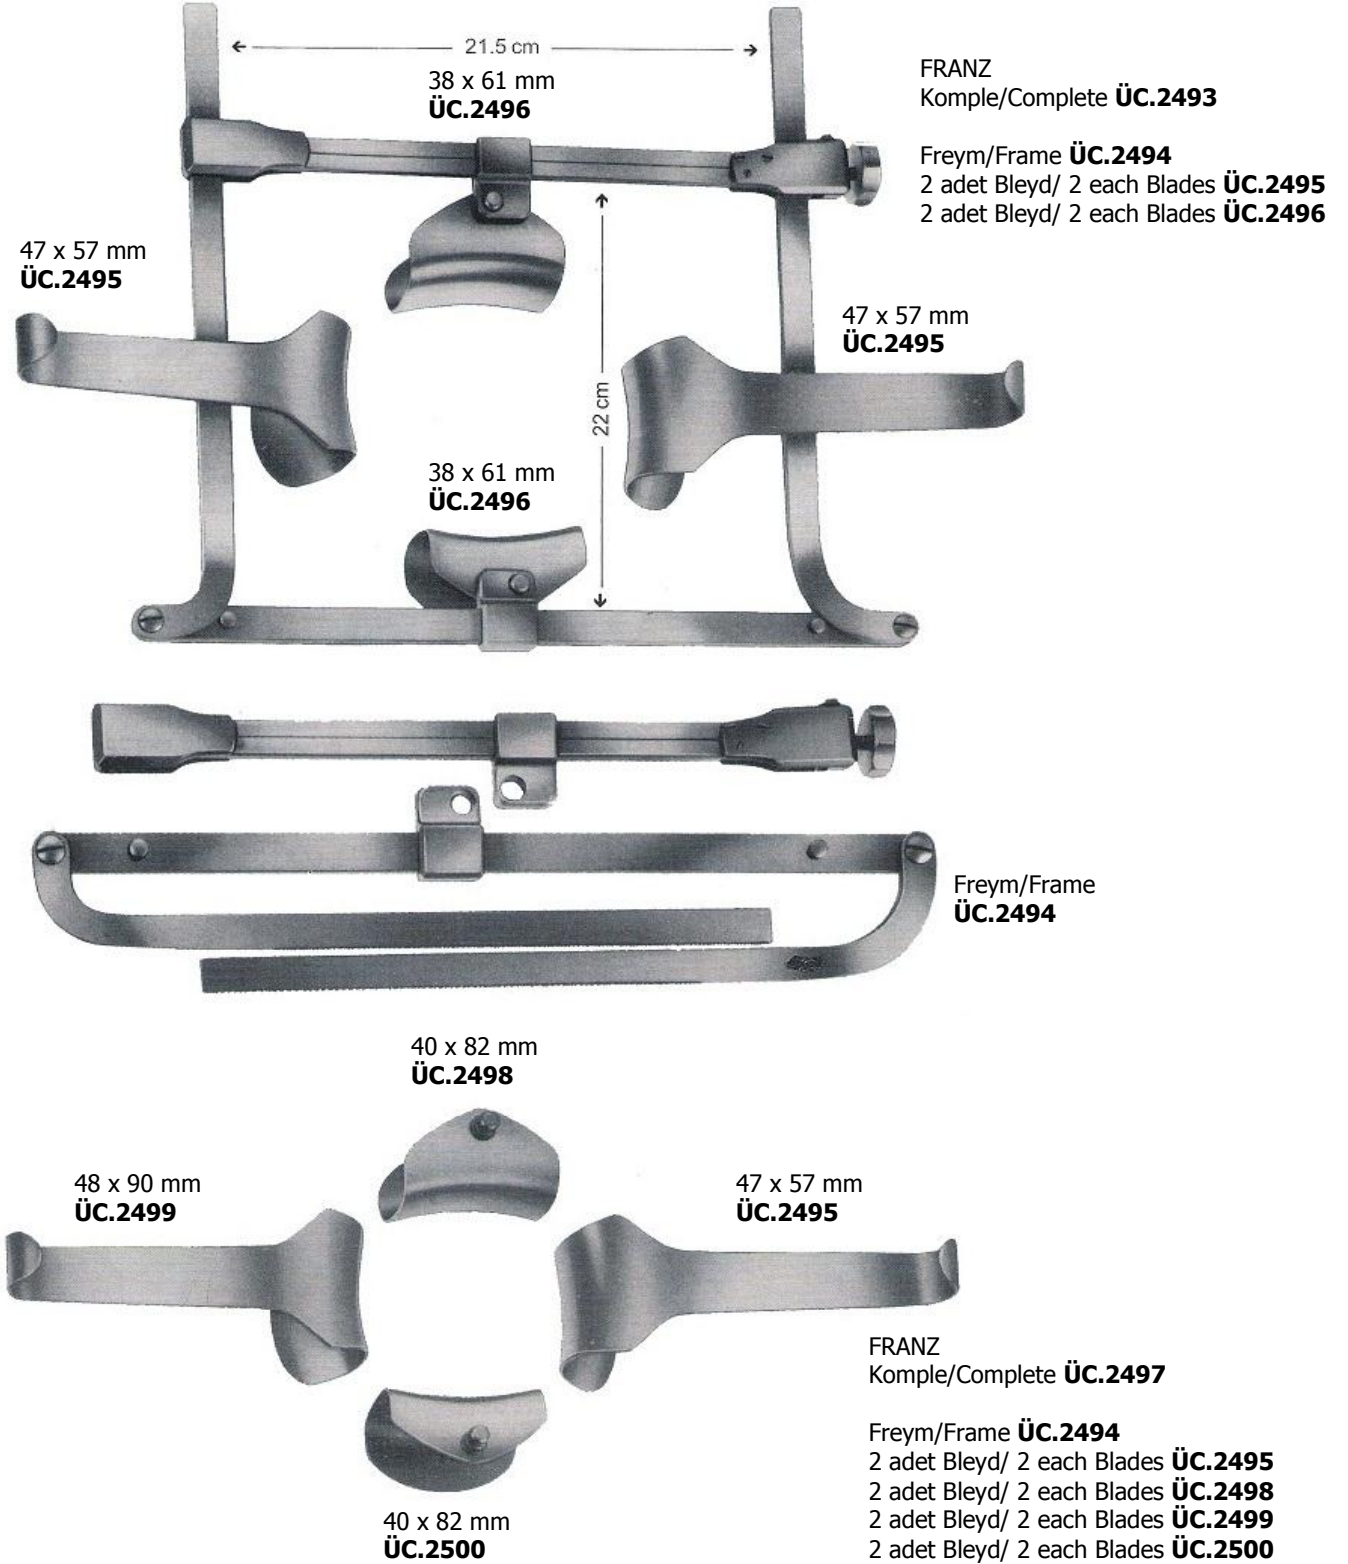

KIRSCHNER
Komple/Complete **ÜC.2478**

250 x 250 mm Freym/Frame **ÜC.2479**

48 x 66 mm Bleydler/Blades **ÜC.2480**

42 x 54 mm Bleydler/Blades **ÜC.2481**

KIRSCHNER
Komple/Complete **ÜC.2482**

275 x 355 mm Freym/Frame **ÜC.2483**

295 x 275 mm Freym/Frame **ÜC.2484**

48 x 66 mm Bleydler/Blades **ÜC.2480**

42 x 54 mm Bleydler/Blades **ÜC.2481**

KIRSCHNER-BALFOUR
80 x 82 mm
ÜC.2485

KIRSCHNER
90 x 69 mm **ÜC.2486**
92 x 95 mm **ÜC.2487**
78 x 58 mm **ÜC.2488**

KIRSCHNER
64 x 80 mm
ÜC.2489

KIRSCHNER
108 x 42 mm **ÜC.2490**
121 x 55 mm **ÜC.2491**
91 x 55 mm **ÜC.2492**

INGE – 27.5 cm
ÜC.2519

INGE – 17 cm
ÜC.2520

CLOWARD – 13.5 cm
ÜC.2521

CLOWARD – 15.5 cm
ÜC.2522