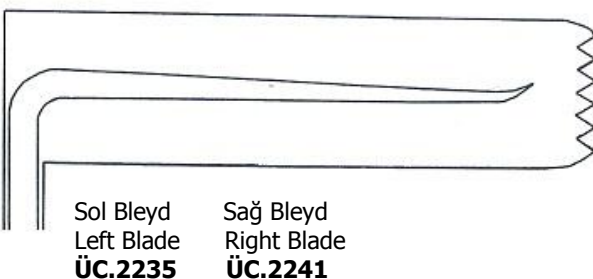

Sol Bleyd Left Blade **ÜC.2234**
Sağ Bleyd Right Blade **ÜC.2240**

1/1 Sol Bleyd Left Blade **ÜC.2238**
Sağ Bleyd Right Blade **ÜC.2244**

1/1 Sol Bleyd Left Blade **ÜC.2235**
Sağ Bleyd Right Blade **ÜC.2241**