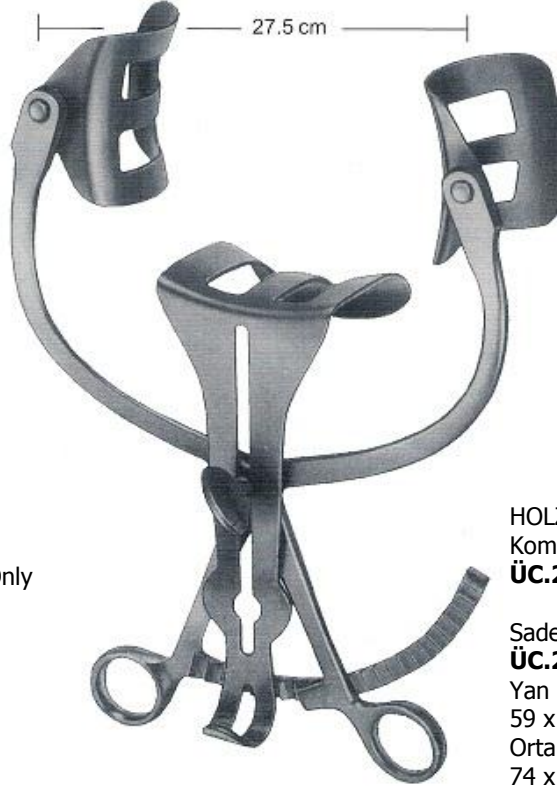

HOLZBACH
Komple/Complete
ÜC.2415

Sadece Ekartör/Retractor Only
ÜC.2416
Yan Bleydler/Lateral Blades
59 x 80 mm **ÜC.2417**
Orta Bleyd/Center Blade
74 x 82 mm **ÜC.2418**