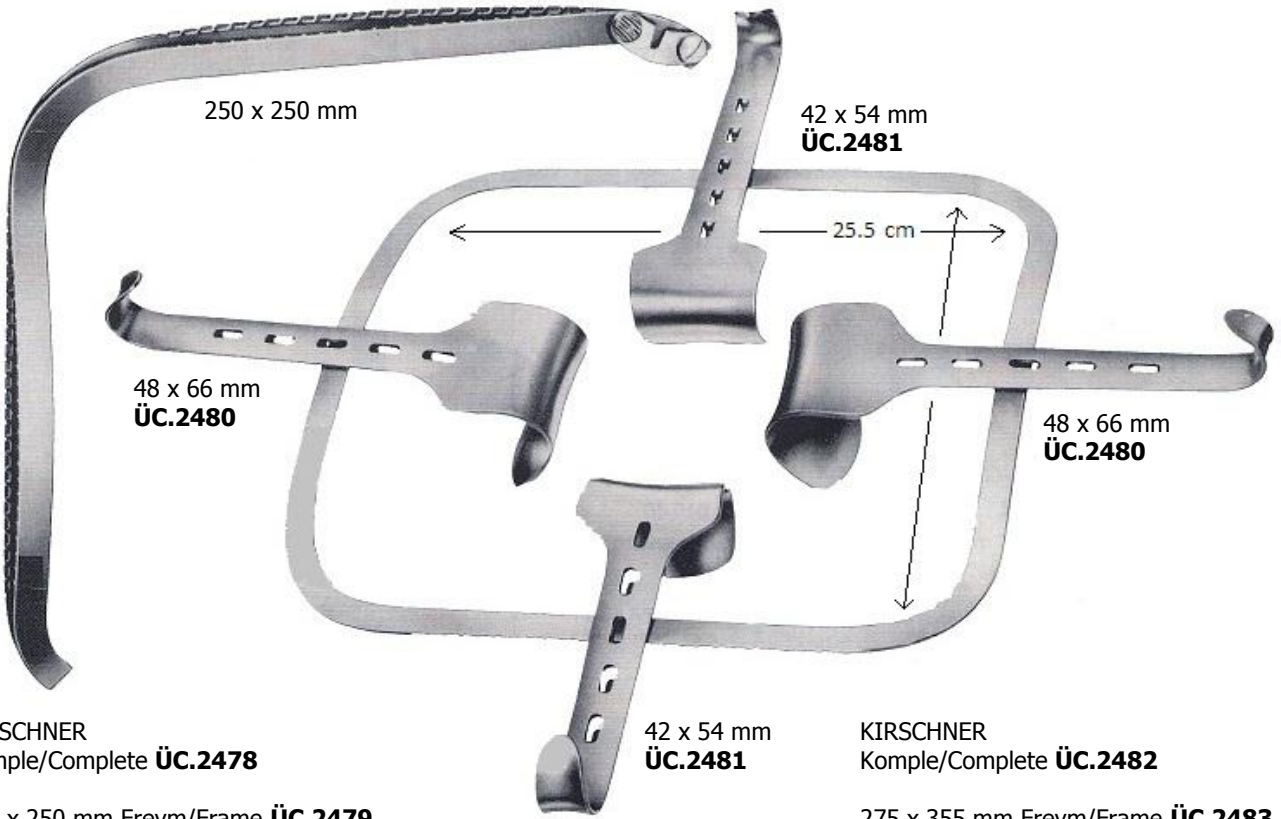

KIRSCHNER
Komple/Complete **ÜC.2478**

250 x 250 mm Freym/Frame **ÜC.2479**

48 x 66 mm Bleydler/Blades **ÜC.2480**

42 x 54 mm Bleydler/Blades **ÜC.2481**

KIRSCHNER
Komple/Complete **ÜC.2482**

275 x 355 mm Freym/Frame **ÜC.2483**

295 x 275 mm Freym/Frame **ÜC.2484**

48 x 66 mm Bleydler/Blades **ÜC.2480**

42 x 54 mm Bleydler/Blades **ÜC.2481**