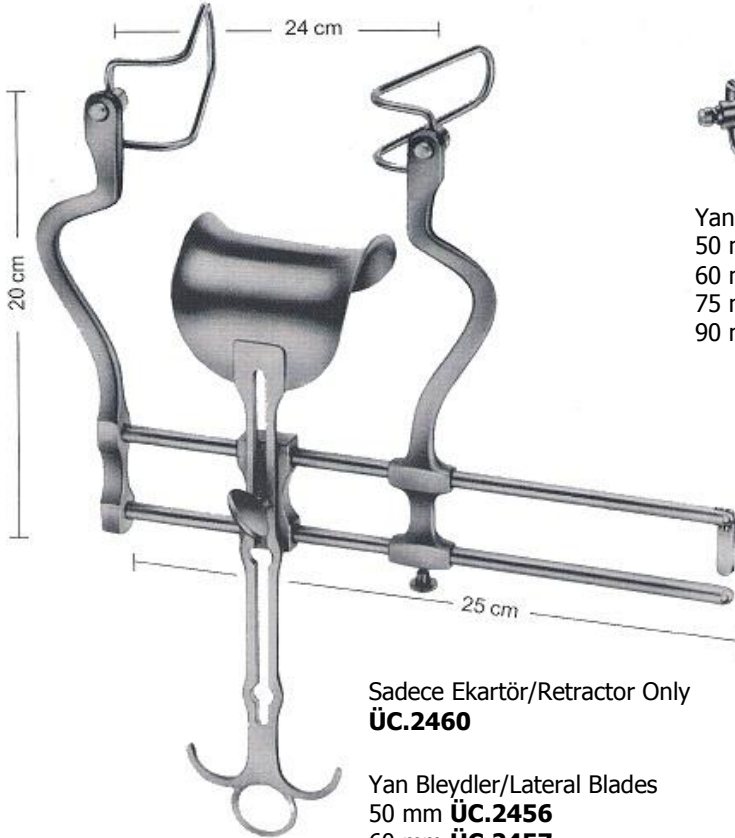

Orta Bleyd/Center Blade 21 x 24 mm
ÜC.2446

BALFOUR
Bleydler/Blades 60 mm
ÜC.2447

Orta Bleyd/Center Blade 47 x 80 mm
ÜC.2448

BALFOUR 25 cm
Bleydler/Blades 60 mm **ÜC.2449**

BALFOUR 27 cm
Bleydler/Blades 90 mm **ÜC.2450**

Orta Bleyd/Center Blade
62 x 76 mm **ÜC.2451**
80 x 80 mm **ÜC.2452**

BALFOUR
Bleydler/Blades 105 mm
ÜC.2453

Orta Bleyd/Center Blade
107 x 59 mm **ÜC.2454**

Orta Bleyd/Center Blade
54 x 80 mm **ÜC.2455**