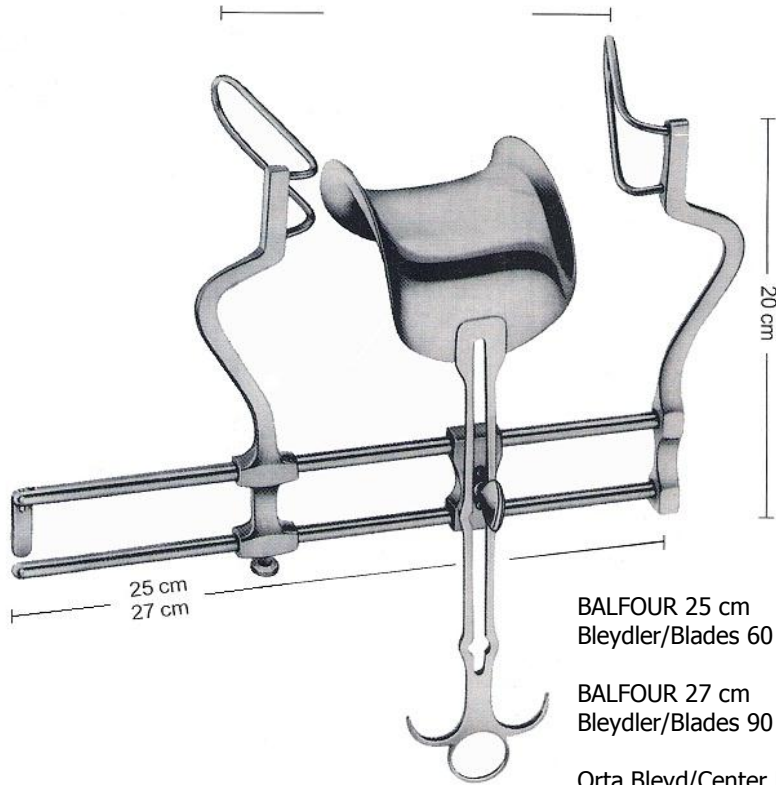

GOSSET
Bleydler/Blades 55 mm
ÜC.2440

GOSSET
Bleydler/Blades 58 mm
ÜC.2441

Orta Bleyd/Center Blade 59 x 57 mm
ÜC.2442

GOSSET
Bleydler/Blades 38 mm
ÜC.2443

HERTZLER
Bleydler/Blades 20 x 25 mm
ÜC.2444

BALFOUR-BABY
Bleydler/Blades 27 mm
ÜC.2445

Orta Bleyd/Center Blade 21 x 24 mm
ÜC.2446

BALFOUR
Bleydler/Blades 60 mm
ÜC.2447

Orta Bleyd/Center Blade 47 x 80 mm
ÜC.2448

BALFOUR 25 cm
Bleydler/Blades 60 mm **ÜC.2449**

BALFOUR 27 cm
Bleydler/Blades 90 mm **ÜC.2450**