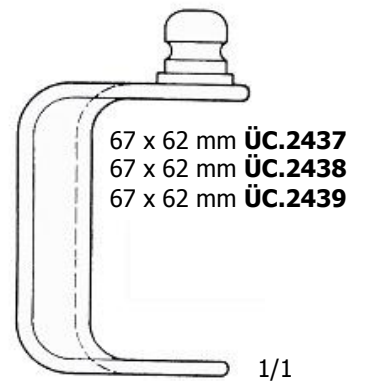

ROBIN-MASSÉ
Komple/Complete
ÜC.2428

Sadece Ekartör/Retractor Only
ÜC.2429
Yan Bleydler/Lateral Blades
37 x 62 mm **ÜC.2430**
Orta Bleyd/Center Blade
38 x 68 mm **ÜC.2431**

ÜC.2432-ÜC.2434

ÜC.2435

ÜC.2436

ÜC.2437-ÜC.2439