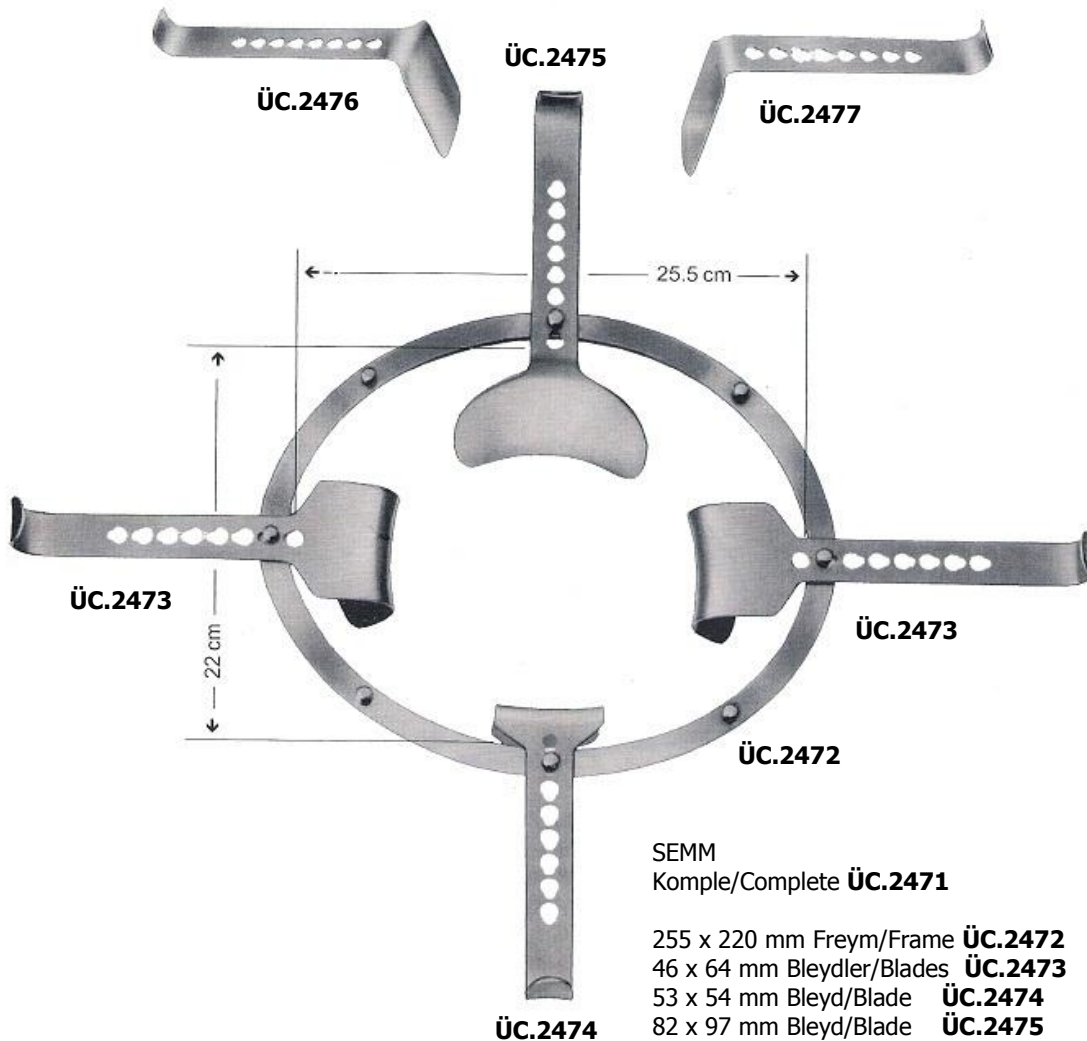

Orta Bleyd/Center Blade
62 x 76 mm **ÜC.2451**
80 x 80 mm **ÜC.2452**

BALFOUR
Bleydler/Blades 105 mm
ÜC.2453

Orta Bleyd/Center Blade
107 x 59 mm **ÜC.2454**

Orta Bleyd/Center Blade
54 x 80 mm **ÜC.2455**

Sadece Ekartör/Retractor Only
ÜC.2460

Yan Bleydler/Lateral Blades
50 mm **ÜC.2456**
60 mm **ÜC.2457**
75 mm **ÜC.2458**
90 mm **ÜC.2459**

Yan Bleyd/Lateral Blades
50 mm **ÜC.2456**
60 mm **ÜC.2457**
75 mm **ÜC.2458**
90 mm **ÜC.2459**

Orta Bleyd/Center Blade
47 x 80 mm **ÜC.2461**
62 x 76 mm **ÜC.2462**
80 x 80 mm **ÜC.2463**
80 x 80 mm **ÜC.2464**

DENIS-BROWNE
Komple/Complete **ÜC.2465**

175 x 150 mm Freym/Frame **ÜC.2466**
40 x 30 mm Bleydler/Blades **ÜC.2467**
40 x 40 mm Bleydler/Blades **ÜC.2468**