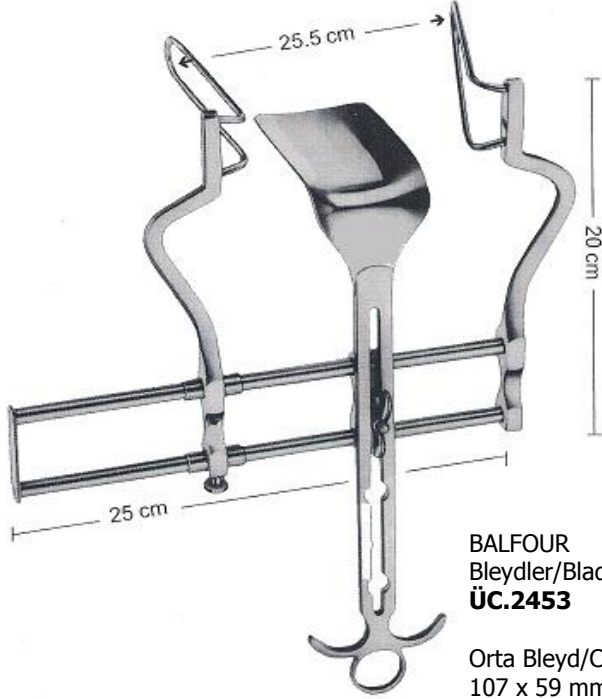

GOSSET
Bleydler/Blades 55 mm
ÜC.2440

GOSSET
Bleydler/Blades 58 mm
ÜC.2441

Orta Bleyd/Center Blade 59 x 57 mm
ÜC.2442

GOSSET
Bleydler/Blades 38 mm
ÜC.2443

HERTZLER
Bleydler/Blades 20 x 25 mm
ÜC.2444

BALFOUR-BABY
Bleydler/Blades 27 mm
ÜC.2445

Orta Bleyd/Center Blade 21 x 24 mm
ÜC.2446

BALFOUR
Bleydler/Blades 60 mm
ÜC.2447

Orta Bleyd/Center Blade 47 x 80 mm
ÜC.2448

BALFOUR 25 cm
Bleydler/Blades 60 mm **ÜC.2449**

BALFOUR 27 cm
Bleydler/Blades 90 mm **ÜC.2450**

Orta Bleyd/Center Blade
62 x 76 mm **ÜC.2451**
80 x 80 mm **ÜC.2452**

BALFOUR
Bleydler/Blades 105 mm
ÜC.2453

Orta Bleyd/Center Blade
107 x 59 mm **ÜC.2454**

Orta Bleyd/Center Blade
54 x 80 mm **ÜC.2455**