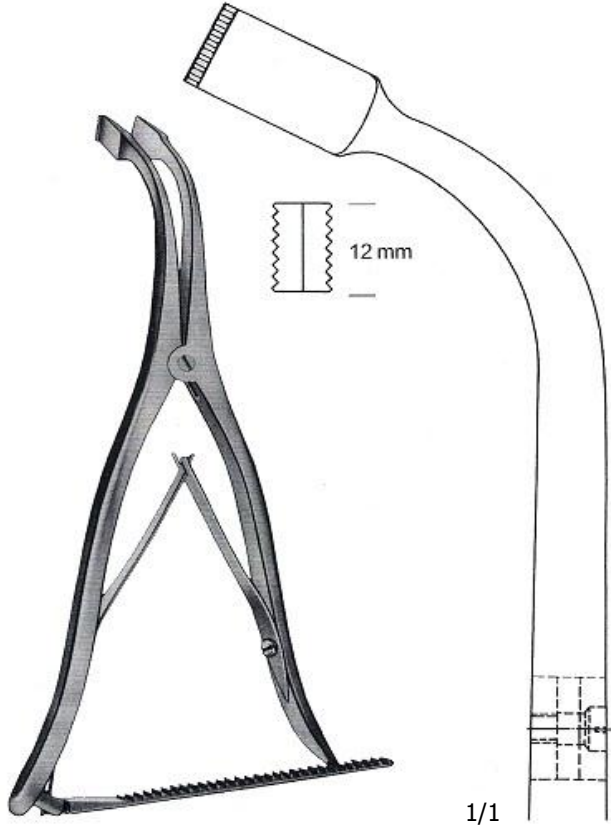

KIRSCHNER
Komple/Complete **ÜC.2478**

250 x 250 mm Freym/Frame **ÜC.2479**

48 x 66 mm Bleydler/Blades **ÜC.2480**

42 x 54 mm Bleydler/Blades **ÜC.2481**

KIRSCHNER
Komple/Complete **ÜC.2482**

275 x 355 mm Freym/Frame **ÜC.2483**

295 x 275 mm Freym/Frame **ÜC.2484**

48 x 66 mm Bleydler/Blades **ÜC.2480**

42 x 54 mm Bleydler/Blades **ÜC.2481**

KIRSCHNER-BALFOUR
80 x 82 mm
ÜC.2485

KIRSCHNER
90 x 69 mm **ÜC.2486**
92 x 95 mm **ÜC.2487**
78 x 58 mm **ÜC.2488**

KIRSCHNER
64 x 80 mm
ÜC.2489

KIRSCHNER
108 x 42 mm **ÜC.2490**
121 x 55 mm **ÜC.2491**
91 x 55 mm **ÜC.2492**

INGE – 27.5 cm
ÜC.2519

INGE – 17 cm
ÜC.2520

CLOWARD – 13.5 cm
ÜC.2521

CLOWARD – 15.5 cm
ÜC.2522