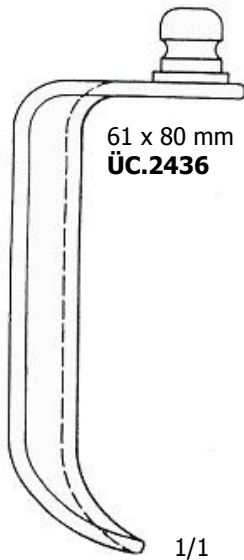

Sadece Ekartör/Retractor Only
ÜC.2421
Yan Bleydler/Lateral Blades
37 x 62 mm **ÜC.2422**
37 x 80 mm **ÜC.2423**
37 x 98 mm **ÜC.2424**
Orta Bleyd/Center Blade
54 x 55 mm **ÜC.2425**
54 x 67 mm **ÜC.2426**
54 x 76 mm **ÜC.2427**

ROBIN-MASSÉ
Komple/Complete
ÜC.2428

Sadece Ekartör/Retractor Only
ÜC.2429
Yan Bleydler/Lateral Blades
37 x 62 mm **ÜC.2430**
Orta Bleyd/Center Blade
38 x 68 mm **ÜC.2431**

ÜC.2432-ÜC.2434

ÜC.2435

ÜC.2436

ÜC.2437-ÜC.2439

GOSSET
Bleydler/Blades 55 mm
ÜC.2440

GOSSET
Bleydler/Blades 58 mm
ÜC.2441

Orta Bleyd/Center Blade 59 x 57 mm
ÜC.2442

GOSSET
Bleydler/Blades 38 mm
ÜC.2443

HERTZLER
Bleydler/Blades 20 x 25 mm
ÜC.2444

BALFOUR-BABY
Bleydler/Blades 27 mm
ÜC.2445

Orta Bleyd/Center Blade 21 x 24 mm
ÜC.2446

BALFOUR
Bleydler/Blades 60 mm
ÜC.2447

Orta Bleyd/Center Blade 47 x 80 mm
ÜC.2448

BALFOUR 25 cm
Bleydler/Blades 60 mm **ÜC.2449**

BALFOUR 27 cm
Bleydler/Blades 90 mm **ÜC.2450**